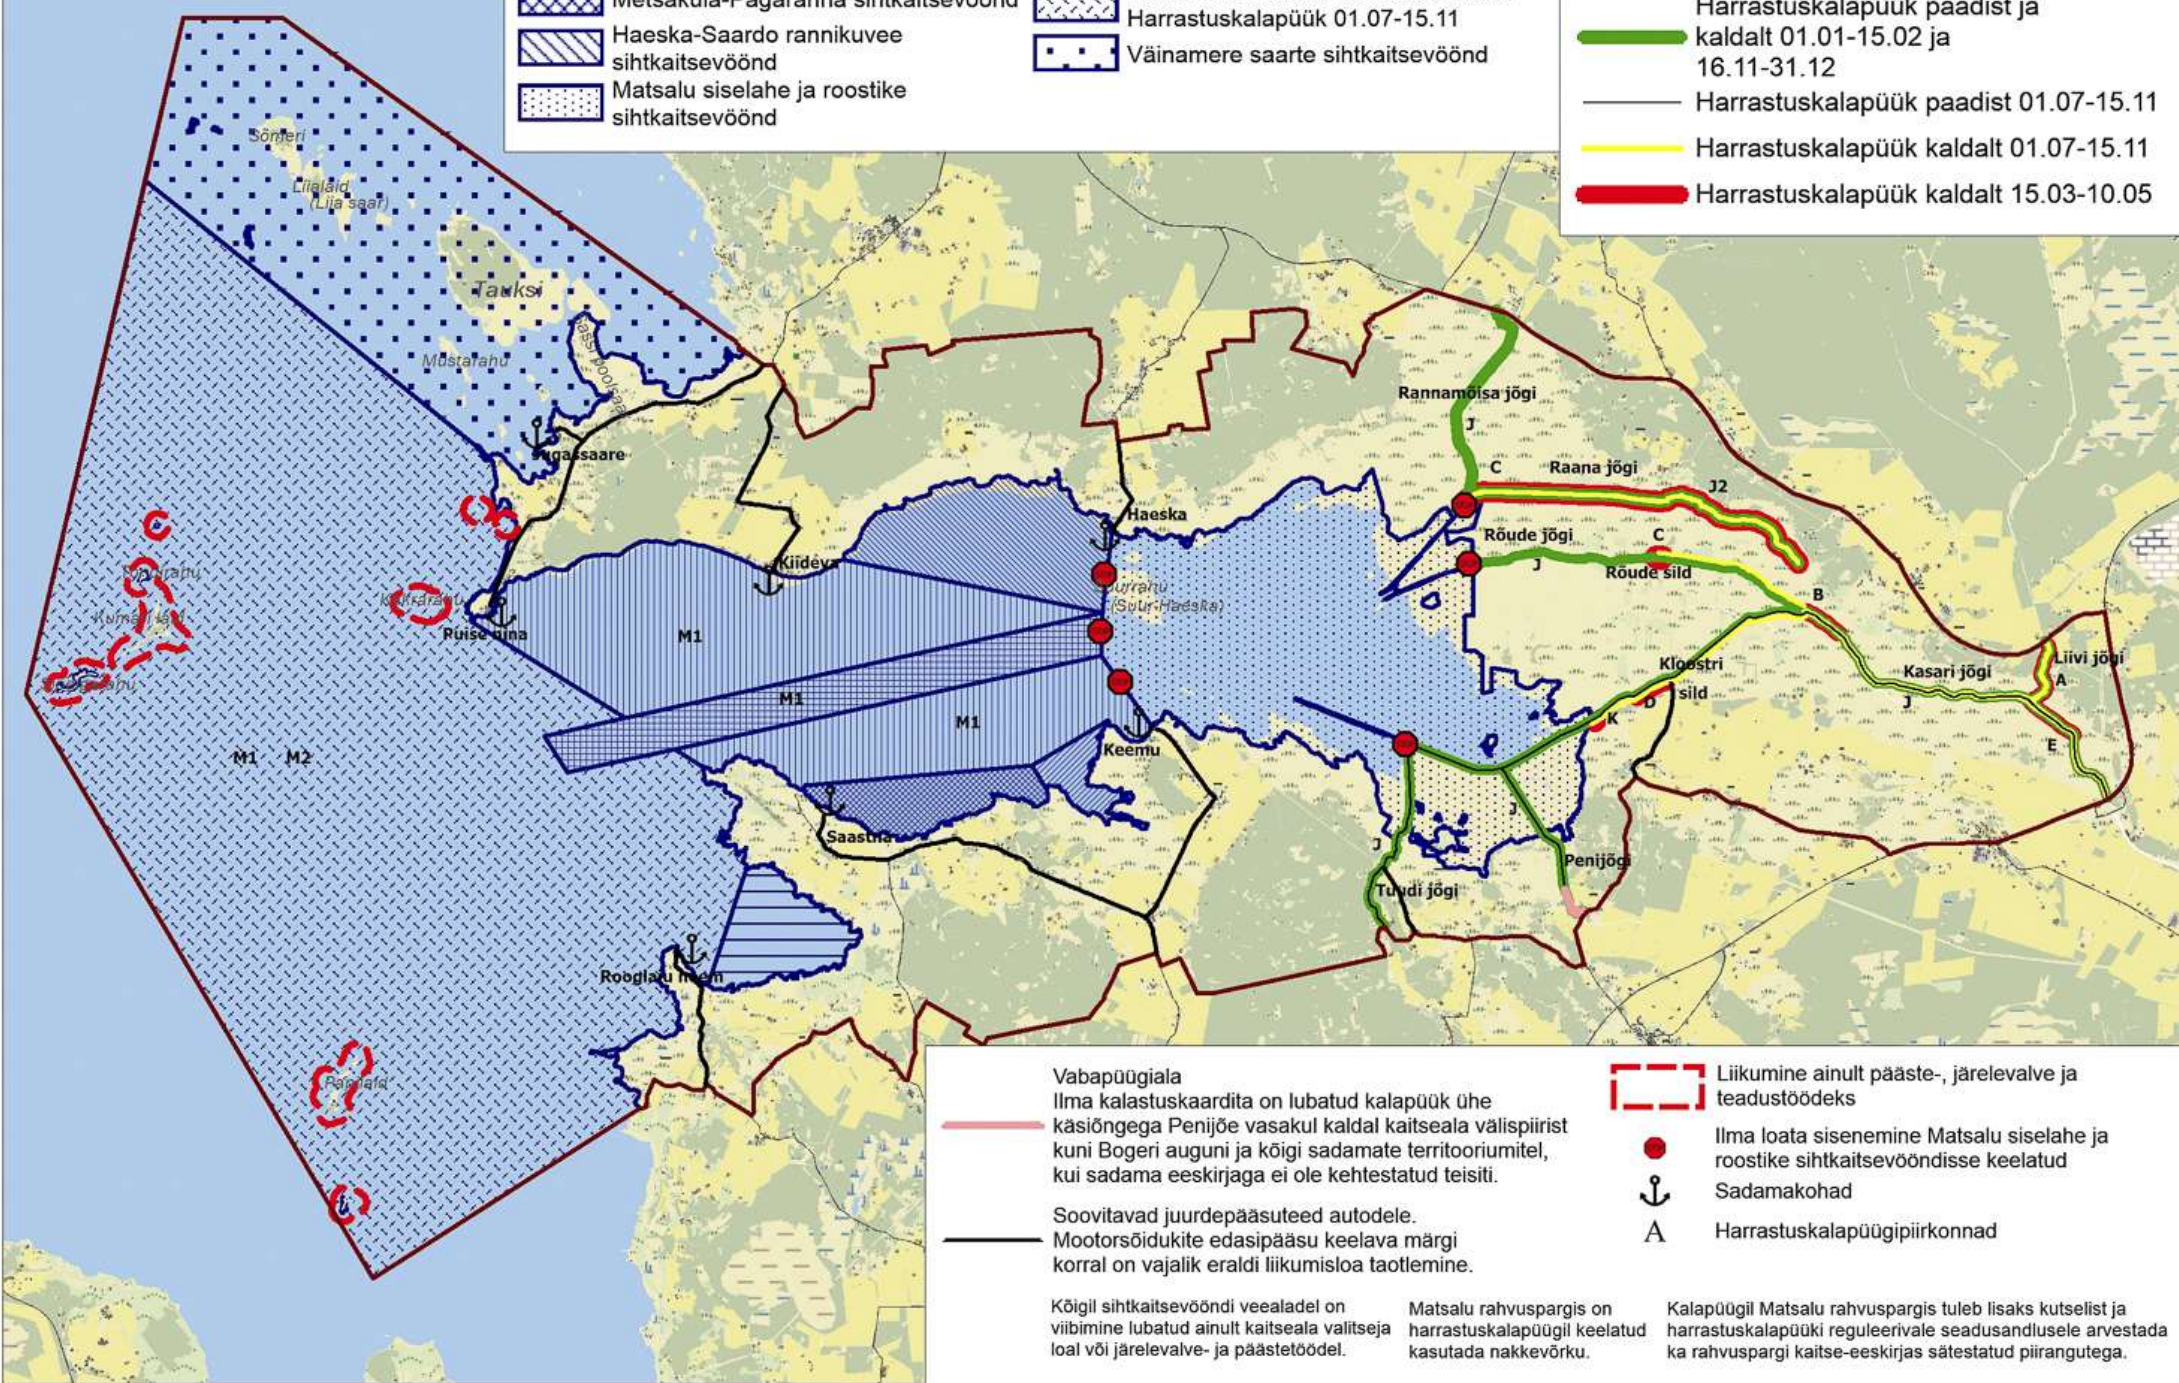

- | | | | |
|---|--|---|---|
|  | Salmi sopi sihtkaitsevöönd |  | Topi lahe sihtkaitsevöönd |
|  | "Kalatee" sihtkaitsevöönd
Harrastuskalapüük 01.07-15.11 |  | Matsalu lahe vabavee sihtkaitsevöönd
Harrastuskalapüük 01.07-15.11 |
|  | Metsaküla-Pagaranna sihtkaitsevöönd |  | Väinamere vabavee sihtkaitsevöönd
Harrastuskalapüük 01.07-15.11 |
|  | Haeska-Saardo rannikuvee
sihtkaitsevöönd |  | Väinamere saarte sihtkaitsevöönd |
|  | Matsalu siselahe ja roostike
sihtkaitsevöönd | | |

- Vabapüügiala
Ilma kalastuskaardita on lubatud kalapüük ühe käsiõngega Penijõe vasakul kaldal kaitseala välispiirist kuni Bogeri auguni ja kõigi sadamate territooriumitel, kui sadama eeskirjaga ei ole kehtestatud teisiti.
- Soovitavad juurdepääsuteed autodele.
Mootorsõidukite edasipääsu keelava märgi korral on vajalik eraldi liikumisloa taotlemine.

-  Liikumine ainult pääste-, järelevalve ja teadustöödeks
-  Ilma loata sisenemine Matsalu siselahe ja roostike sihtkaitsevööndisse keelatud
-  Sadamakohad
-  Harrastuskalapüügipiirkonnad

Kõigil sihtkaitsevööndi veetaladel on viibimine lubatud ainult kaitseala valitseja loal või järelevalve- ja päästetöödel.